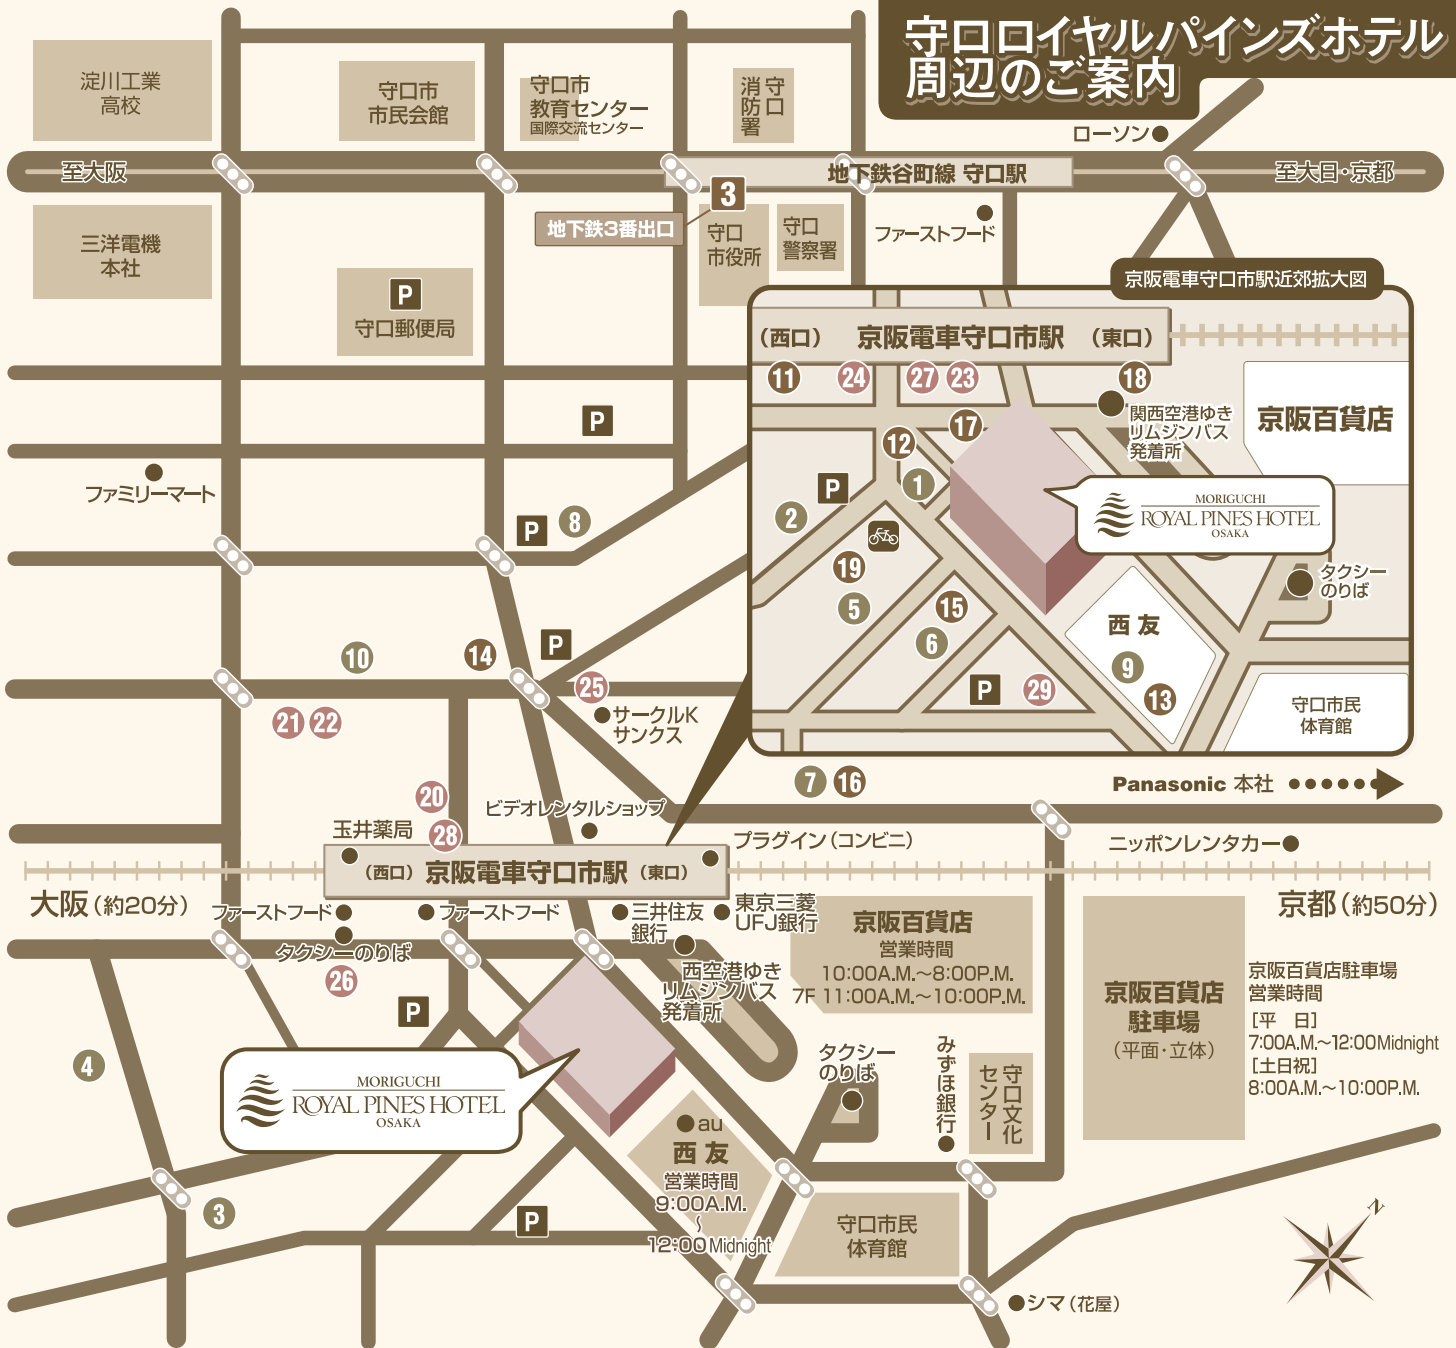

守口ロイヤルパインズホテル 周辺のご案内

店舗名	営業時間
1 伊地智歯科	[月~金] 10:00A.M.~12:30P.M. 3:00P.M.~8:00P.M. [木・土] 9:15A.M.~12:00Noon
2 出口眼科医院	[月~土] 9:00A.M.~11:30A.M. [月・火・水・金] 4:00P.M.~6:30P.M.
3 倉田医院	[月・火・水・金・土] 9:00A.M.~12:00Noon [月・火・金] 5:00P.M.~7:00P.M.
4 津田医院 (外・内・皮)	[月~土] 10:00A.M.~12:00Noon [月・火・水・金] 5:30P.M.~7:30P.M.
5 きよたクリニック (内・消化器)	[月~土] 9:00A.M.~12:00Noon [月・火・木・金] 4:00P.M.~7:00P.M.
6 大野クリニック (内・心療内科)	[月~土] 9:00A.M.~1:00P.M. [月・火・金] 2:00P.M.~7:00P.M. [木・土] 2:00P.M.~3:00P.M.
7 高橋クリニック (皮膚・内科・循環器科)	[月・火・木・金・土] 9:30A.M.~12:30P.M. [月・火・木・金] 5:00P.M.~7:00P.M.
8 水谷診療所 (内・外・整・児・リハ・眼)	[月~土] 9:30A.M.~12:30P.M. [月・火・木・金] 5:00P.M.~7:30P.M.
9 三浦歯科	[月~土] 9:00A.M.~1:30P.M. [土] 2:30P.M.~8:00P.M. [月~金] 3:00P.M.~8:00P.M.
10 坂口内科	[月~土] 9:30A.M.~1:00P.M. [月・木・金] 5:00P.M.~7:00P.M.

店舗名	営業時間
11 ファミリーマート	24時間・年中無休
12 森空 (マッサージ)	[無 休] 12:00Noon~11:00P.M.
13 写真屋さん 45 (写真屋)	[無 休] 10:00A.M.~7:00P.M.
14 ダイコク薬局 (薬局)	[日・祝] 9:00A.M.~7:00P.M.
15 Doiqede fee (美容室)	[月] 10:00A.M.~6:00P.M. [日・祝] 9:00A.M.~6:00P.M. [火~土] 10:00A.M.~7:00P.M.
16 サクラクラブ (麻雀)	[日・祝] 5:00P.M.~12:00Midnight
17 JTBTトラベランド 守口店(旅行会社)	[平 日] 10:30A.M.~7:30P.M. [土・日・祝] 10:00A.M.~6:30P.M.
18 京阪交通社	[平 日] 10:00A.M.~7:00P.M. [土・日・祝] 10:00A.M.~5:00P.M.
19 コインランドリー	7:30A.M.~10:00P.M.

店舗名	内容
20 松味	お好み焼きや焼きそばなどが自慢のお店。
21 菜 shiori_ya	個々に工夫されている個室が用意されています。
22 KI・CHI・RI	新しい日本様式のカジュアルレストラン
23 ぼたん	アツアツ・サクサク揚げたて串揚げのお店です。
24 kocoro*ya	リーズナブルでカジュアルな大人のダイニングです。
25 とりでん	九州地鶏に串焼きと釜めしが自慢。
26 とも吉	新鮮な魚を使ったお料理がたくさん!
27 天下第一 (ラーメン)	
28 がんてつ (焼肉)	
29 凜 追立 (中国料理)	

*順不同 *上記情報は予告なく変更する場合がございますので、あらかじめご了承ください。 2008.10.現在

守口ロイヤルパインズホテル(大阪)

TEL.(06)6994-1111

Address 〒570-0038 大阪府守口市河原町10-5

Hotel site <http://www.royalpines.co.jp/moriguchi>

E-mail info@pines.jp