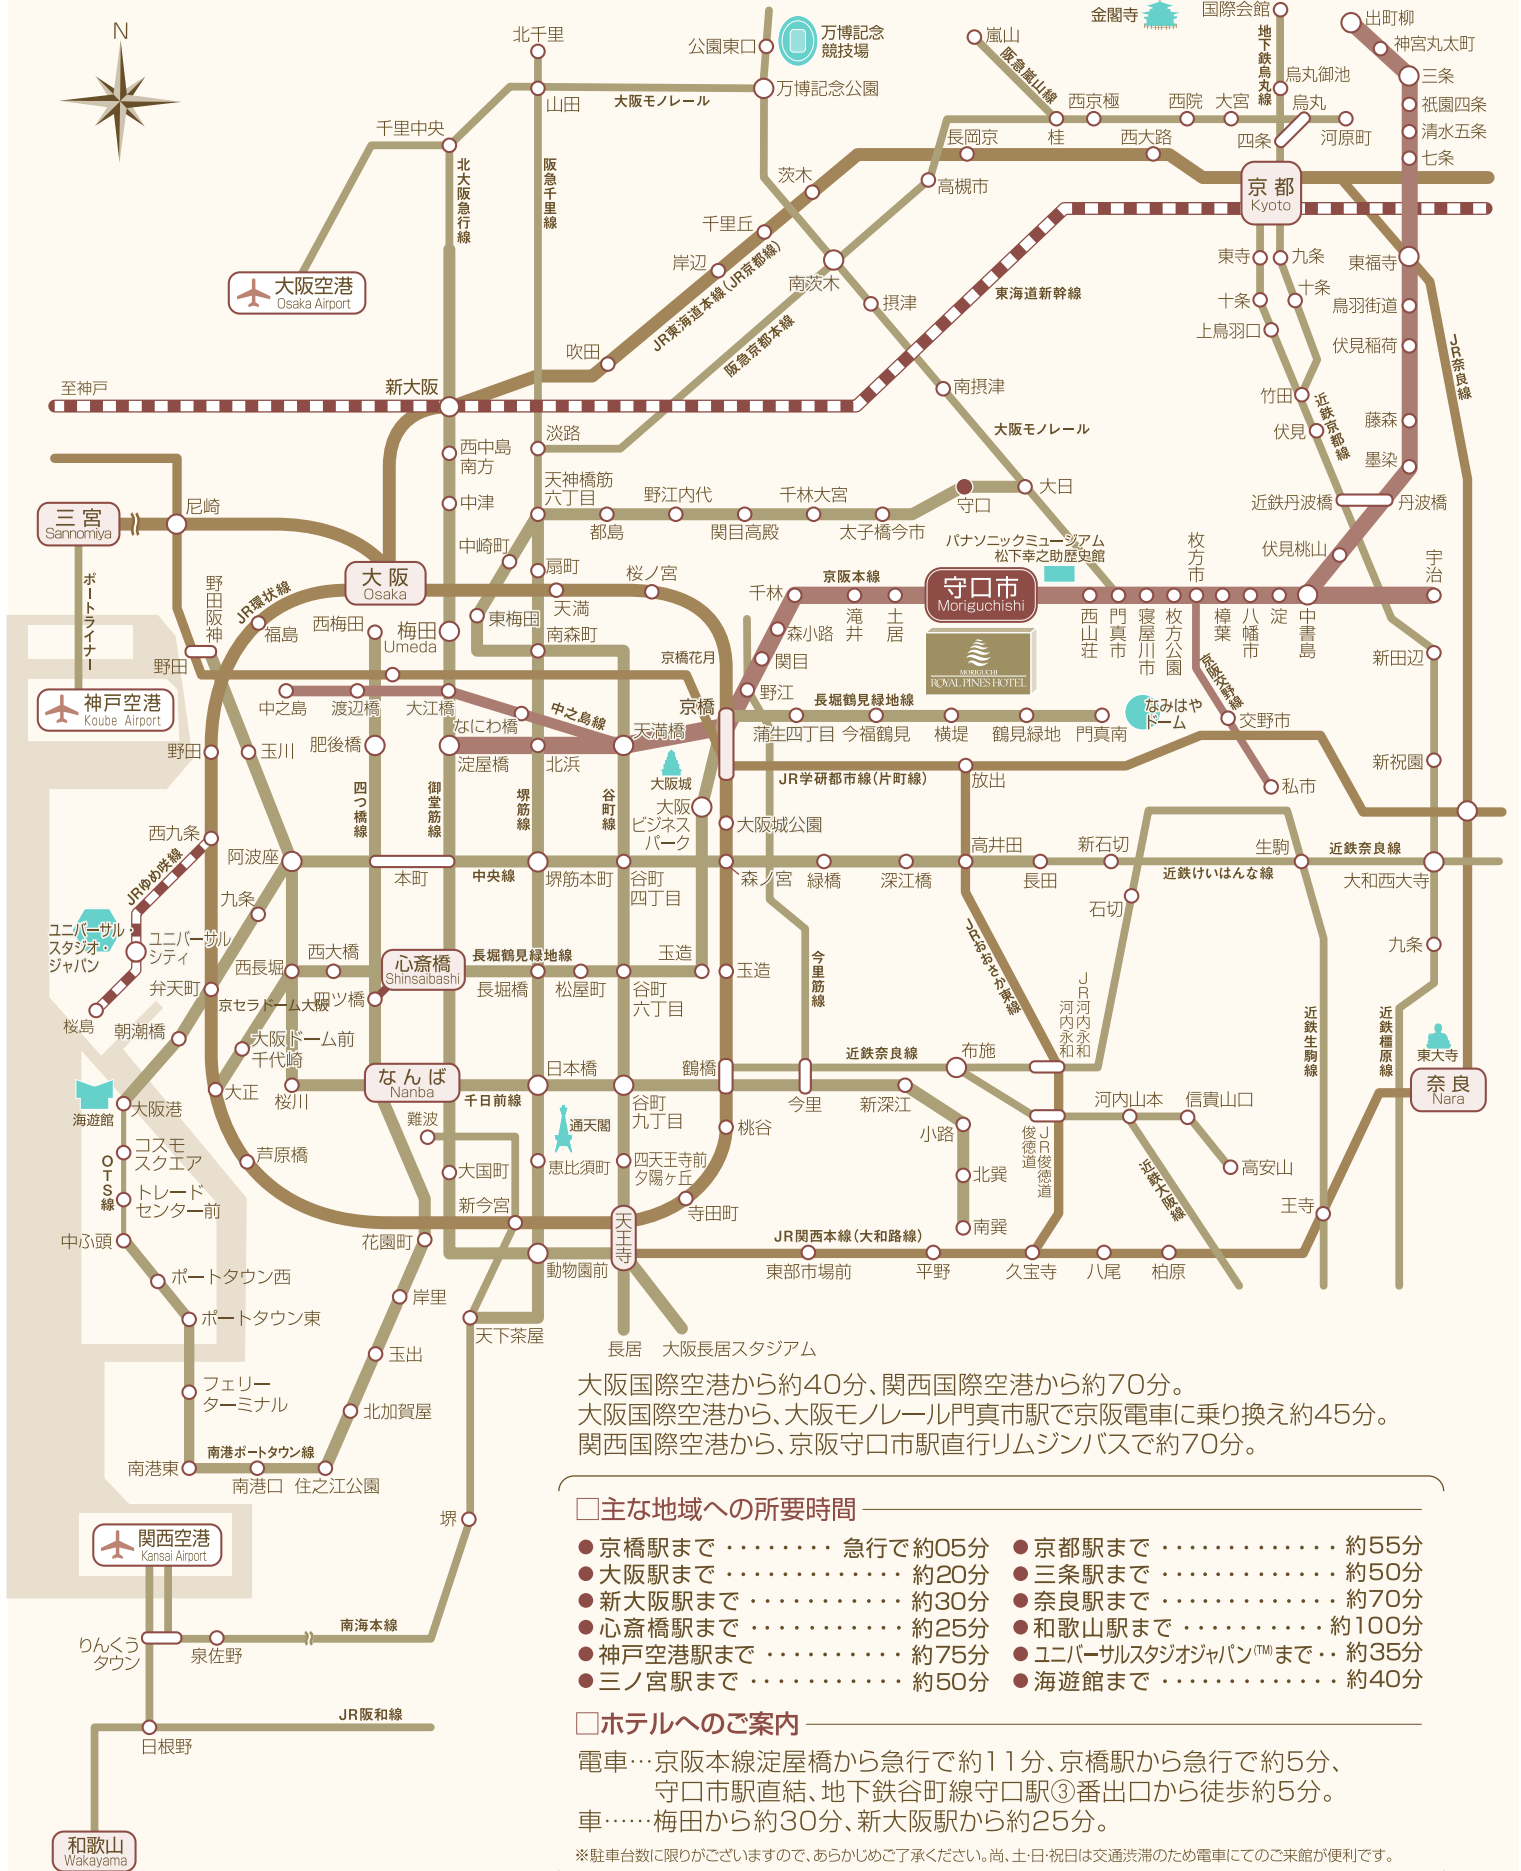

関西主要路線マップ

大阪国際空港から約40分、関西国際空港から約70分。
 大阪国際空港から、大阪モノレール門真市駅で京阪電車に乗り換え約45分。
 関西国際空港から、京阪守口市駅直行リムジンバスで約70分。

□主な地域への所要時間

- 京橋駅まで……………急行で約05分
- 大阪駅まで……………約20分
- 新大阪駅まで……………約30分
- 心斎橋駅まで……………約25分
- 神戸空港駅まで……………約75分
- 三ノ宮駅まで……………約50分
- 京都駅まで……………約55分
- 三条駅まで……………約50分
- 奈良駅まで……………約70分
- 和歌山駅まで……………約100分
- ユニバーサルスタジオジャパン™まで…約35分
- 海遊館まで……………約40分

□ホテルへのご案内

電車…京阪本線淀屋橋から急行で約11分、京橋駅から急行で約5分、
 守口市駅直結、地下鉄谷町線守口駅③番出口から徒歩約5分。
 車……梅田から約30分、新大阪駅から約25分。

※駐車台数に限りがございますので、あらかじめご了承ください。尚、土・日・祝日は交通渋滞のため電車にてのご来館が便利です。