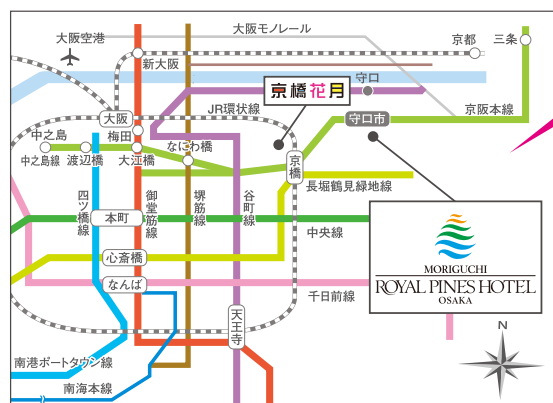

■京橋花月公演時間

平日	【1回目】12:00 Noon～2:30 P.M.	
土	【1回目】12:00 Noon～2:30 P.M.	【2回目】3:30 P.M.～6:00 P.M.
日・祝日	【1回目】10:00 A.M.～12:30 P.M.	【2回目】1:30 P.M.～4:00 P.M.

※公演時間の30分前から開場。

■お支払い方法

本プランは事前のお支払いをお願いしております。

ご予約成立後3日以内に下記の銀行口座へご予約者名にてお振込みください。

【お振込み先 / 三井住友銀行 守口支店 普通 1273094 守口ロイヤルパインズホテル】

ホテルから京橋まで抜群のアクセス!

片町口(大阪寄り最端の改札)より徒歩すぐ

徒歩すぐ

京橋花月

… 京橋駅 +++++ 京阪電車 守口市駅 …

ホテル

急行で5分