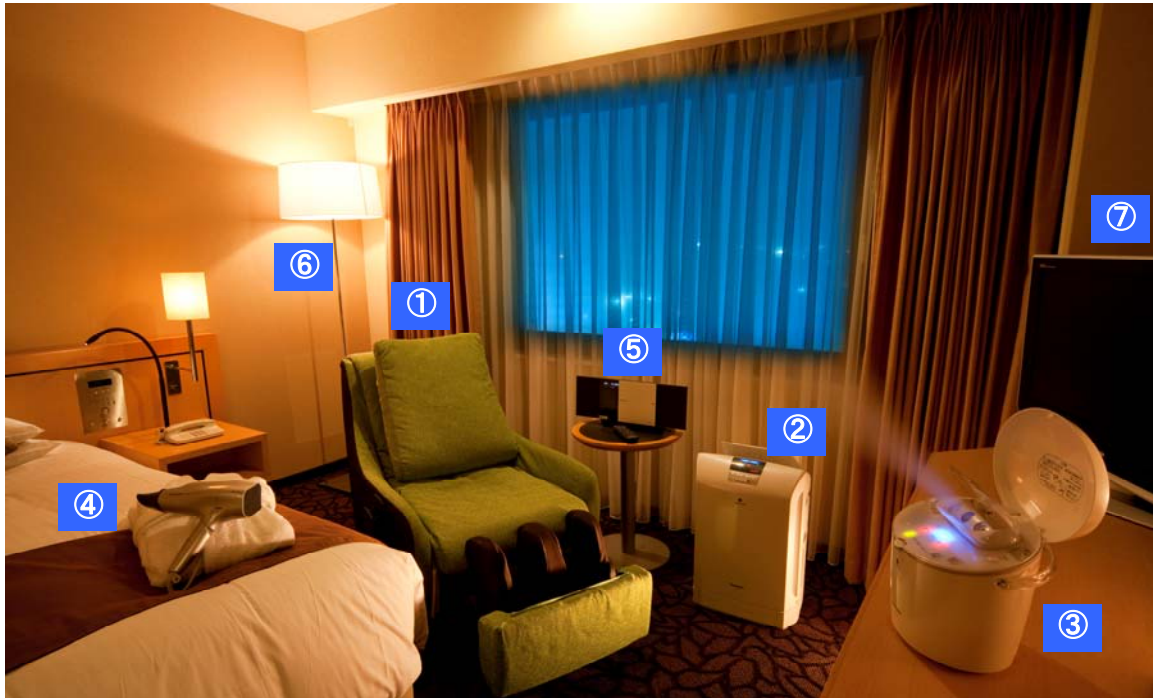

報道関係各位

守口ロイヤルパインズホテル
「パナソニックルーム」販売のお知らせ
パナソニック製品を揃えた客室で快適なステイを

守口ロイヤルパインズホテル(大阪府守口市 支配人 重富真人)では、2010年3月より、「パナソニックルーム」の販売を開始しました。

3月10日(水)より、ワンランク上のスーペリアルームの美装が完了し、ブラウンをベースにした高級感漂うシックな大人の空間に生まれ変わりました。洗練されたインテリアにやすらぎを添えるソフトな照明、快適な眠りを提供するシモンズベッドで、旅のひとときを、ゆったりとお過ごしいただけます。そのスーペリアルームの中に、マッサージソファやイオンスチーマー ナノケア、加湿空気洗浄機、コンパクトステレオなどのパナソニック製品を取り揃えた「パナソニックルーム」が誕生。様々なパナソニック製品をご利用いただくことにより、旅の疲れを癒し、より快適な滞在をお約束します。

- 名 称 : パナソニックルーム
- 内 容 : ●設置のパナソニック製品
- ・マッサージソファ(フットマッサージ付き)
 - ・加湿空気清浄機
 - ・イオンスチーマー ナノケア
 - ・ヘアドライヤー ナノケア
 - ・コンパクトステレオ D・dock(iPod対応)
 - ・フロアスタンド
- ※ダウンライトには、LED 電球「エバーレズ(EVERLEDS)を採用
- ※全室に液晶テレビVIERA設置
- スーペリアダブル、デラックスツインの2室限定
- 料 金 : 1室2名さま ¥30,000
- ・ブッフェレストラン「ザ・パークビュー」での和洋朝食ブッフェをサービス(通常1名さま¥1,450)
 - ・インターネット接続サービス(通常¥840)
- ※料金には、サービス料・税金を含む
- 予 約 : 守口ロイヤルパインズホテル 宿泊予約係 TEL. (06)6994-1111(代表)

パナソニックルーム
(デラックスツイン)

①	マッサージソファ(フットマッサージ付き) 首すじから足裏まで、全身を心地よくマッサージします。
②	加湿空気清浄機 ナノイー技術で菌やウィルスを抑制します。
③	イオンスチーマー ナノケア ナノイーを含んだプラチナスチームが、乾燥から肌を守り豊潤肌へ導き、ダブル温スチームがデコルテまでハリとうるおいを与えます。
④	ヘアドライヤー ナノケア ナノイーでツヤあふれるしなやかな髪と健やかな地肌へ導きます。
⑤	コンパクトステレオ D・dock 高音質で、CD、SD、FM・AM対応はもちろん、iPodとダイレクトドッキング可能です。
⑥	フロアスタンド
⑦	液晶テレビVIERA