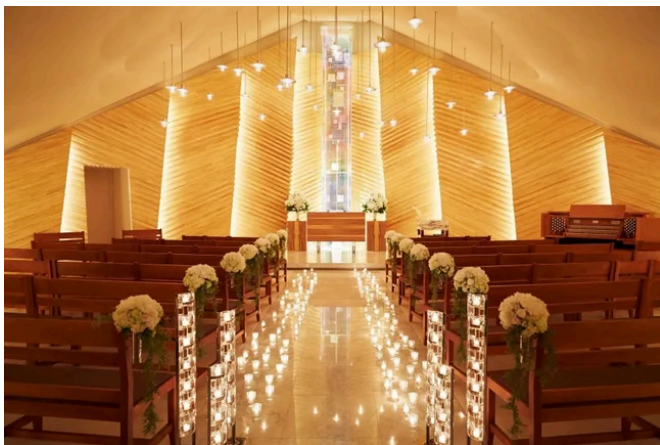

ロイヤルパインズホテル浦和 チャペル

ロイヤルパインズホテル浦和 スカイバンケット

浦和駅より徒歩7分、都内・さいたまスーパーアリーナへのアクセスも便利なフルサービスホテル。

「日本の美しいチャペルベスト100」にも選ばれた開放的なガーデンチャペルや、地上約100mの景色を大パノラマで楽しめる披露宴会場、全11種の客室と8つのレストラン、多彩な宴会場を備え、お客様の人生に寄り添ったサービスをご提供いたします。